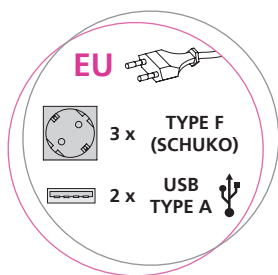

Vertikal EU

Vertikal EU

Cod.		
50099	25	1
Plástico / Plástico