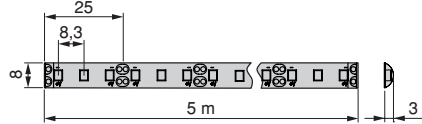

Proflex 48W

Proflex 48W