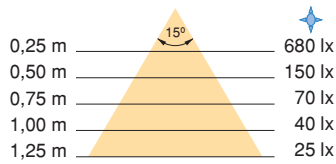

Spot

Spot

Lumen	WATT	Color / Cór	LEDs	Cod.		
8 lm	0,3 W	6.000 K	1	70156	11	10

Plástico / Plástico

IP20   A++   AMP   0,5m   15°   LED   7/1V   Ø8mm   12V DC
6W 7080920   15W 7001420   30W 7001320   50W 5008420   72W 5008520
SENSOR 240V AC   SWITCH DOOR 7001520   MOTION METAL 7001720   7001820   7001920
DIMMER 5053125   SWITCH 5007125   MOTION 5007025
CE   W/W   F/F   X

Nix

Nix

Lumen	WATT	Color / Cór	LEDs	Cod.		
180 lm	1,8 W	6.000 K	9	50026	25	6
170 lm	1,8 W	4.000 K	9	50027	25	6

Plástico / Plástico