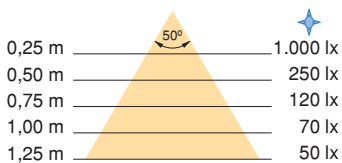

Alfa L1

Alfa L1

Lumen	WATT	Color / Côr	LEDs	Cod.	
55 lm	1 W	6.500 K	1	70817 25	20

Plástico / Plástico

IP20 | A++ | AMP | 1,5m | LED | 50° | Ø26mm | 350 mA | 12 W 5001820 |
SWITCH 7001520 | DOOR 7001720 | MOTION 7001820 | METAL 7001920 |
SENSOR 240V AC