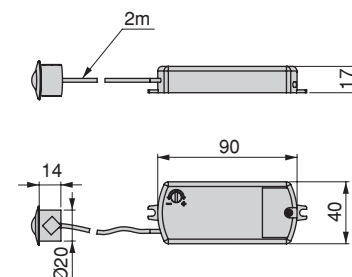

Plástico / Plástico

METAL. Red Eye 5 (táctil)

METAL. Red Eye 5 (táctil)

WATT	Input	Output	Cod.		
max. 500 W	220-240V AC - 50Hz	220-240V AC 50-60Hz	70019	20	10

Plástico / Plástico

Tuerca embellecedora y tornillo