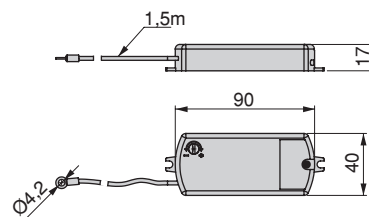

Plástico / Plástico

METAL. Red Eye 5 (táctil)

METAL. Red Eye 5 (táctil)

WATT	Input	Output	Cod.		
max. 500 W	220-240V AC - 50Hz	220-240V AC 50-60Hz	70019	20	10

Plástico / Plástico

Tuerca embellecedora y tornillo