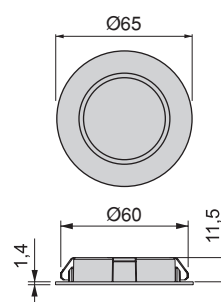

Crux-in

Crux-in

Lumen	WATT	Color / Côr	LEDs	Cod.	
110 lm	1,8 W	6.000 K	24	59152 25 51	6
104 lm	1,8 W	4.500 K	24	59153 - 51	6

Plástico / Plástico

Soporte Crux

Soporte Crux

Cod.	
59155 25 51	6

Plástico / Plástico