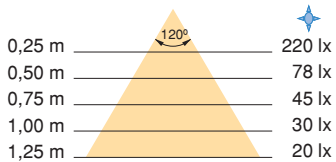

- Soportes laterales incluidos. Los cod. 7002562 y 7003262 incluyen el soporte central Silk 2 cod. 6003125.
- No es necesario el desmontaje de la barra para sustituir las pilas.

- Suportes laterais incluidos. Os cod. 7002562 e 7003262 incluem o suporte central Silk 2 cod. 6003125.
- Não é necessário proceder à desmontagem do varão para substituir as pilhas.

YouTube

www.emuca.com