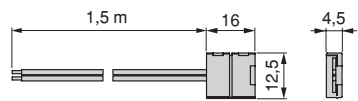

Cable tiras 8 mm

Cabo fitas 8 mm