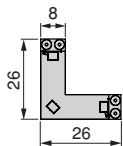

Unión "L" Proflex 48W

União "L" Proflex 48W