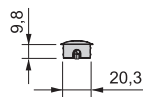

Possibilidade de personalizar medida.
 Possibilidade de personalizar a medida.

IP20 A AMP 1,5m 90° LED 12V DC 6W 7080920, 15W 7001420, 30W 7001320, 50W 5008420, 72W 5008520 SENSOR SWITCH

Diflex de superficie