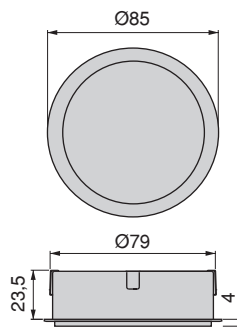

Sunled de semiempotrar

Sunled da semi-embutir

Lumen	WATT	Color / Côr	LEDs	Cod.	
300 lm	3,8 W	6.500 K	15	51452 25	20

Plástico / Plástico