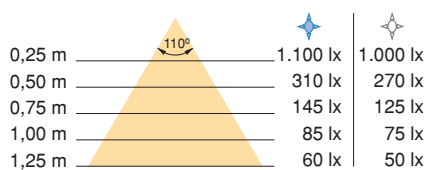

IP20   A++   AMP   1,5m   110°   LED   7/1V   12V DC
6W 7080920   15W 7001420   30W 7001320   50W 5008420   72W 5008520
SENSOR 240V AC   SWITCH DOOR 7001520   MOTION METAL 7001720   7001820   7001920
DIMMER 5053125   SWITCH 5007125   MOTION 5007025
CE   W/W   F/F   X