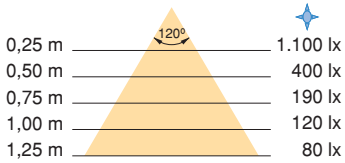

BAÑO

BANHO

Aquarius

Aquarius

A	Lumen	WATT	Color / Côr	LEDs	Cod.	
300	320 lm	7 W	6.000 K	60	51453 11	5
450	320 lm	7 W	6.000 K	60	51454 11	5

Aluminio y plástico / Alumínio e plástico

SWITCH 7001520
DOOR 7001720
MOTION 7001820
METAL 7001920

Aquarius

Aquarius

Lumen	WATT	Color / Côr	LEDs	Cod.	
650 lm	14 W	6.000 K	120	51456 11	5

Aluminio y plástico / Alumínio e plástico