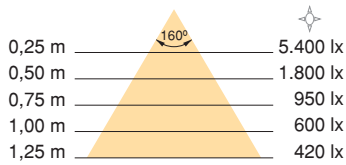

Rolflex 144W alta luminosidad

Rolflex 144W luminosidade intensa

Lumen	WATT	Color / Cór	LEDs	Cod.	
2.700 lm / m	144 W	4.500 K	120 LEDs / m	50094	20

Plástico / Plástico

PUERTAS Y
COMPLEMENTOS
PORTAS E
COMPLEMENTOS

7

www.emuca.com