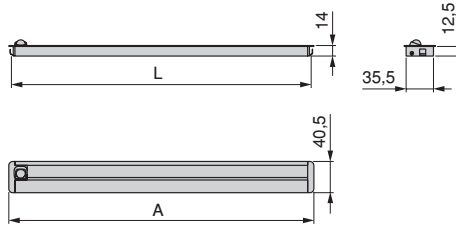

Aluminio y plástico / Alumínio e plástico

Distance	Beam Angle	6000K (lx)	3000K (lx)
0,25 m	120°	840 lx	840 lx
0,50 m		220 lx	220 lx
0,75 m		100 lx	100 lx
1,00 m		60 lx	60 lx
1,25 m		40 lx	40 lx

IP20 | A+ | 120° | 2m | ON/OFF 45" | AMP | 1,5m | 100° | LED | 12V DC |
 6W 7080920 | 15W 7001420 | 30W 7001320 | 50W 5008420 | 72W 5008520 |
 SENSOR MOTION