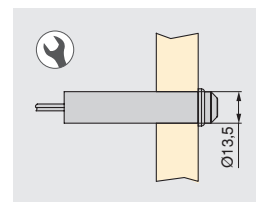

SWITCH / DIMMER. Micron (interruptor)

SWITCH / DIMMER. Micron (interruptor)

WATT	Input	Output	Cod.		
max. 24 W	12V DC	12V DC	50531	25	6

Plástico / Plástico

YouTube

SWITCH. Twelfy (interruptor)

SWITCH. Twelfy (interruptor)

WATT	Input	Output	Cod.		
max. 40 W	12V DC	12V DC	50071	25	6

Plástico / Plástico

YouTube

MOTION. Twelfy (movimiento)

MOTION. Twelfy (movimiento)

WATT	Input	Output	Cod.		
max. 40 W	12V DC	12V DC	50070	25	6

Plástico / Plástico

YouTube