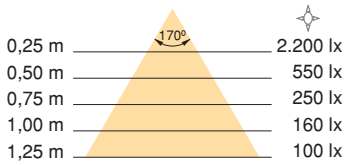

Volans

Volans

Lumen	WATT	Color / Côr	LEDs	Cod.	
250 lm	4 W	4.000 K	1	50532	62

Aluminio y plástico / Alumínio e plástico

IP20 | A+ | AMP | 1,5m | 170° | LED | ~AC 230V 50Hz | SENSOR 240V AC
SWITCH 7001520
DOOR 7001720
MOTION 7001820
METAL 7001920

Orion

Orion

Lumen	WATT	Color / Côr	LEDs	Cod.	
210 lm	3 W	5.000 K	1	70841	62
320 lm	5 W	5.000 K	1	50082	62
300 lm	5 W	3.000 K	1	50083	62

Aluminio y plástico / Alumínio e plástico