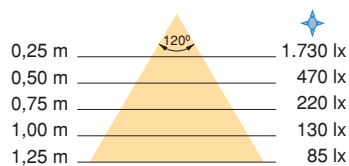

SWITCH	7001520
DOOR	7001720
MOTION	7001820
METAL	7001920