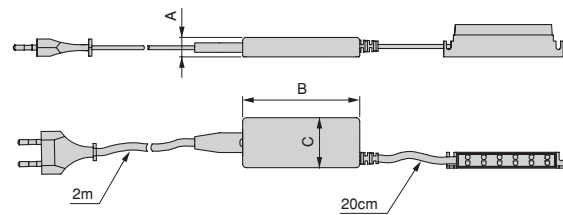

Plástico / Plástico

- Apenas válido para apliques de tecnologia LED de tensão constante.
- Inclui distribuidor AMP de 6 saídas.

Cable UK

Cabo UK

Cod.		
50101	20	10

Plástico / Plástico

QUADRUM

www.emuca.com