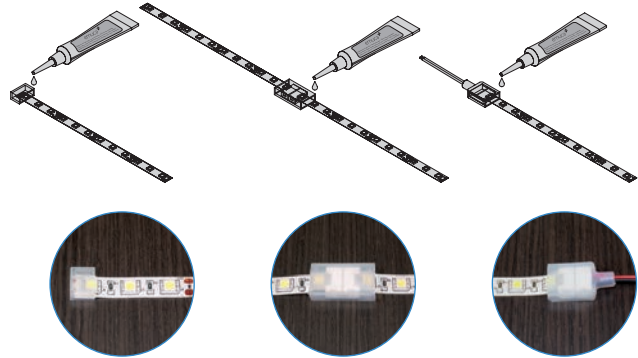

Kit de silicona IP44 Proflex

Kit de silicone IP44 Proflex

Cod.

50174	20	10

Plástico / Plástico

YouTube

www.emuca.com