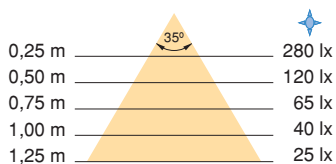

Luxel

Luxel

Lumen	WATT	Color / Côr	LEDs	Cod.	
21 lm	1,2 W	7.000 K	18	50033	21 4

Plástico / Plástico

6 W	7080920
15 W	7001420
30 W	7001320
50 W	5008420
72 W	5008520

SWITCH	7001520
DOOR	7001720
MOTION	7001820
METAL	7001920

DIMMER	5053125
SWITCH	5007125
MOTION	5007025