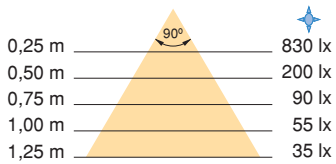

A PILAS

A PILHAS

Draco

Draco

Lumen	WATT	Color / Côr	LEDs	Cod.	
45 lm	0,48 W	6.500 K	8	50530	5

Plástico / Plástico