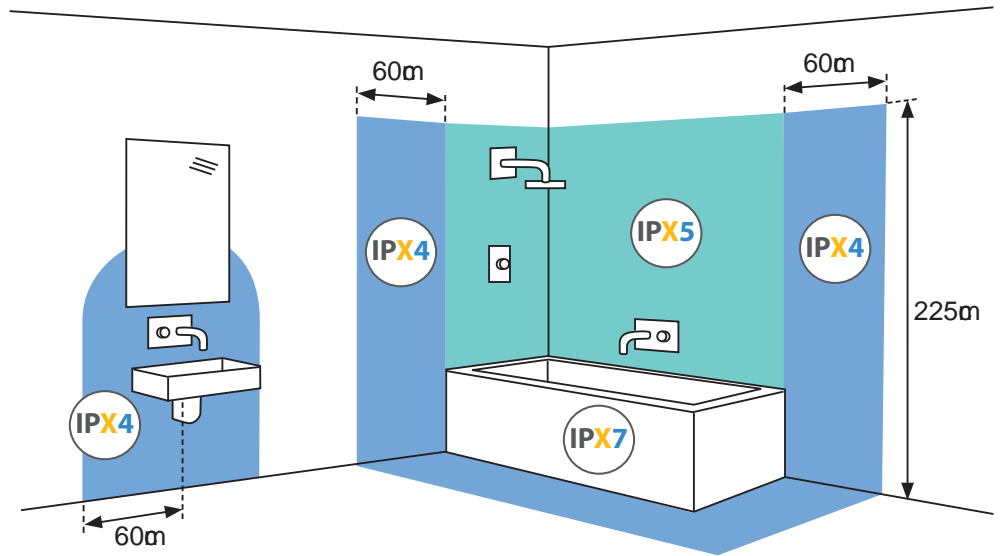

SENSORES SENSORES

Sistema de detección por proximidad ON/OFF, se enciende o se apaga cuando se interfiere su rango de detección. Sin temporizador.

Sistema de deteção por proximidade ON/OFF, acende-se ou apaga-se quando se interfere no seu campo de deteção. Sem temporizador.

Sistema de detección por contacto. Rango de detección y/o funcionamiento regulable según necesidad.

Sistema de deteção por contacto. Campo de deteção e/ou funcionamento regulável consoante a necessidade.

Sistema de detección por proximidad siempre ON, sólo se apaga cuando se interfiere su rango de detección. Sin temporizador.

Sistema de deteção por proximidade sempre ON, só se apaga quando interferimos no seu campo de deteção. Sem temporizador.

Sistema de control remoto por radio frecuencia con dos canales y temporizador para apagado simultáneo de ambos canales.

Sistema de controlo remoto por radiofrecuencia com dois canais de frequências diferentes e com um temporizador para apagado simultâneo de ambos canais.

Sistema de detección de movimiento, se enciende cuando se interfiere su rango de detección.

Sistema de deteção de movimento, acende-se quando se interfere no seu campo de deteção.

Sistema de detección que se activa con la vibración y se desactiva con un temporizador.

Sistema de deteção que se activa com a vibração e se desativa com um temporizador.