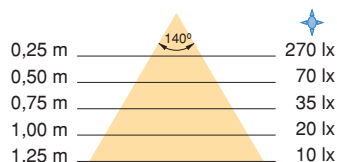

Drawled

Drawled

Lumen	WATT	Color / Côr	LEDs	Cod.		
28 lm	0,6 W	7.000 K	4	50063	25	5

Plástico / Plástico