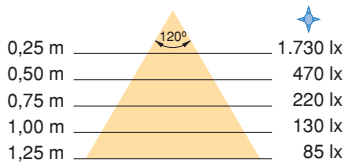

Sunled de empotrar

Sunled de embutir

Lumen	WATT	Color / Cór	LEDs	Cod.	
300 lm	3,8 W	6.500 K	15	51450	25

Plástico / Plástico

SWITCH	7001520
DOOR	7001720
MOTION	7001820
METAL	7001920

Sunled de superficie

Sunled de superficie

Lumen	WATT	Color / Cór	LEDs	Cod.	
300 lm	3,8 W	6.500 K	15	51451	25

Plástico / Plástico