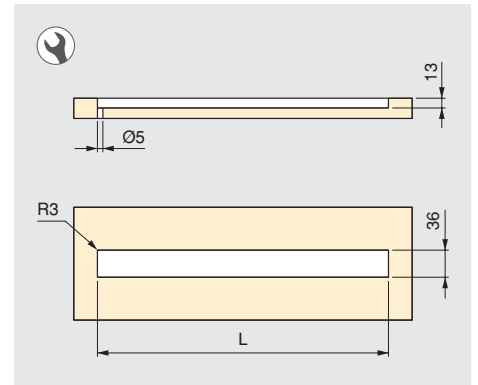

Aluminio y plástico / Alumínio e plástico

Distance	Beam Angle	6000K (lx)	3000K (lx)
0,25 m	120°	840 lx	840 lx
0,50 m		220 lx	220 lx
0,75 m		100 lx	100 lx
1,00 m		60 lx	60 lx
1,25 m		40 lx	40 lx

IP20 | A+ | 120° | 2m | ON/OFF 45" | AMP | 1,5m | 100° | LED | 12V DC |
 6W 7080920 | 15W 7001420 | 30W 7001320 | 50W 5008420 | 72W 5008520 |
 SENSOR MOTION