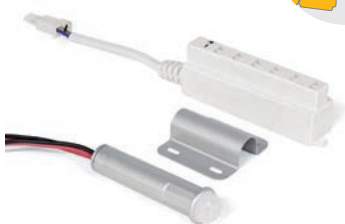

SWITCH / DIMMER. Micron (interruptor)

SWITCH / DIMMER. Micron (interruptor)

WATT	Input	Output	Cod.		
max. 24 W	12V DC	12V DC	50531	25	6

Plástico / Plástico

YouTube

SWITCH. Twelfy (interruptor)

SWITCH. Twelfy (interruptor)

WATT	Input	Output	Cod.		
max. 40 W	12V DC	12V DC	50071	25	6

Plástico / Plástico

YouTube

MOTION. Twelfy (movimiento)

MOTION. Twelfy (movimiento)

WATT	Input	Output	Cod.		
max. 40 W	12V DC	12V DC	50070	25	6

Plástico / Plástico

YouTube