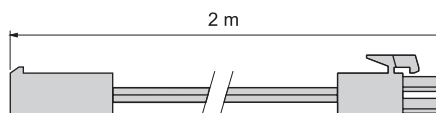

CABLES

CABOS

Cable prolongador AMP 12V

Cabo prolongador AMP 12V

CE

Cod.

92698 17 25

Plástico / Plástico