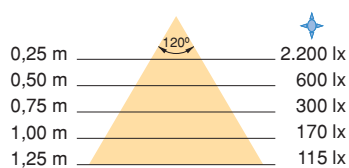

IP20 | A | AMP | 1,5m | 120° | LED | 12V DC |
6 W 7080920 | 15 W 7001420 | 30 W 7001320 | 50 W 5008420 | 72 W 5008520 |
SWITCH DOOR 7001520 | MOTION METAL 7001820 |
DIMMER 5053125 | SWITCH 5007125 | MOTION 5007025 |
SENSOR 240V AC | SENSOR 12V DC