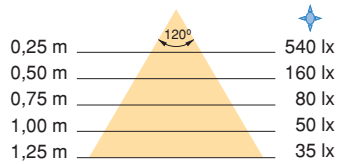

Plástico / Plástico

LONGITUDINALES

LONGITUDINAIS

Lyra

Lyra

Lumen	WATT	Color / Cór	LEDs	Cod.	
270 lm	3 W	6.000 K	9	70846 62	10

Aluminio y plástico / Alumínio e plástico

IP20 | A+ | max. 30W | 120° | LED | 12V DC |
 6W 7080920 | 15W 7001420 | 30W 7001320 | 50W 5008420 | 72W 5008520 |
 SENSOR LYRA MOTION SWITCH 7084862 | 7084762 |
 SENSOR 240V AC SWITCH DOOR MOTION METAL 7001520 | 7001720 | 7001820 | 7001920 |
 DIMMER 5053125 | SWITCH 5007125 | MOTION 5007025