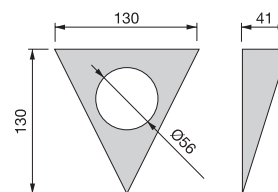

Soporte triângulo

Suporte triângulo