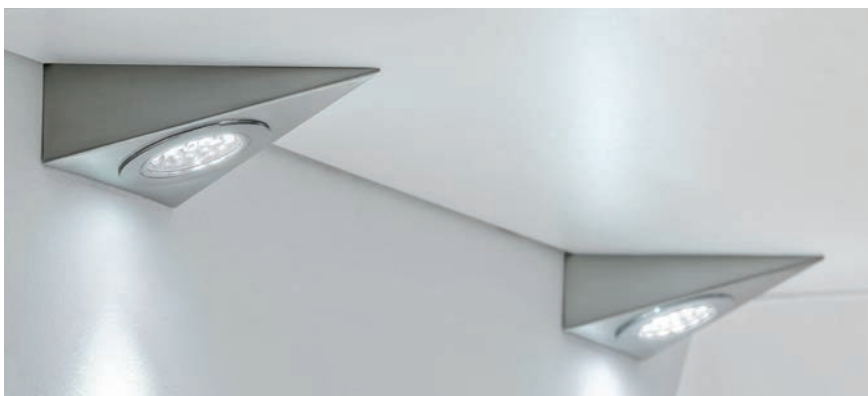

Soporte triângulo

Suporte triângulo

Cod.

70568 51 10

Acero / Aço

- Utilizar con las lámparas de empotrar: Crux y Crux-in.
- Utilizar com lâmpadas e leds de embutir do modelo: Crux e Crux-in.

Crux-in

Crux-in