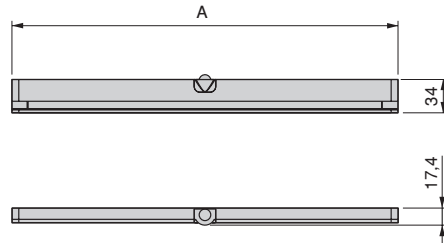

Persei

Persei

A	Lumen	WATT	Color / Côr	LEDs	Cod.	
395	225 lm	2,7 W	6.000 K	27	50520	62 6
595	305 lm	4,2 W	6.000 K	42	50521	62 6
395	211 lm	2,7 W	3.000 K	27	50524	62 6
595	286 lm	4,2 W	3.000 K	42	50525	62 6

Aluminio y plástico / Alumínio e plástico

6 W	7080920
15 W	7001420
30 W	7001320
50 W	5008420
72 W	5008520