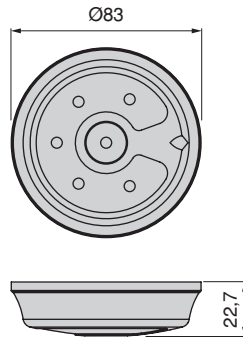

Ursa

Ursa

Lumen	WATT	Color / Côr	LEDs	Cod.	
42 lm	0,42 W	7.000 K	6	50064 25	10

Plástico / Plástico

CE

Vela

Vela

Lumen	WATT	Color / Côr	LEDs	Cod.	
56 lm	0,42 W	6.500 K	8	50065 25	10

Plástico / Plástico