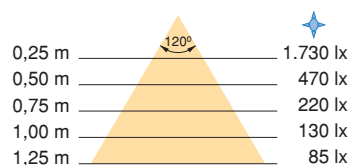

Sunled de semiempotrar

Sunled da semi-embutir

Lumen	WATT	Color / Côr	LEDs	Cod.	
300 lm	3,8 W	6.500 K	15	51452 25	20

Plástico / Plástico