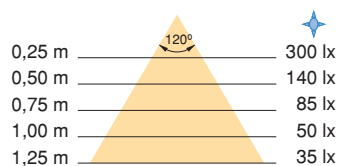

Aluminio y plástico / Alumínio e plástico

- Incluye un convertidor LED de 4,8W.
- Inclui um transformador LED de 4,8W.

Rainbow

Rainbow

	A	L		Lumen	WATT	Color / Côr	LEDs	Cod.	
	558	546	408-558	25 lm	0,35 W	6.000 K	5	70021 62	1
	708	696	558-708	25 lm	0,35 W	6.000 K	5	70022 62	1
	858	846	708-858	50 lm	0,7 W	6.000 K	10	70023 62	1
	1.008	996	858-1.008	50 lm	0,7 W	6.000 K	10	70024 62	1
	1.158	1.146	1.008-1.158	75 lm	1 W	6.000 K	15	70025 62	1
	558	546	408-558	25 lm	0,35 W	6.000 K	5	70028 62	1
	708	696	558-708	25 lm	0,35 W	6.000 K	5	70029 62	1
	858	846	708-858	50 lm	0,7 W	6.000 K	10	70030 62	1
	1.008	996	858-1.008	50 lm	0,7 W	6.000 K	10	70031 62	1
	1.158	1.146	1.008-1.158	75 lm	1 W	6.000 K	15	70032 62	1