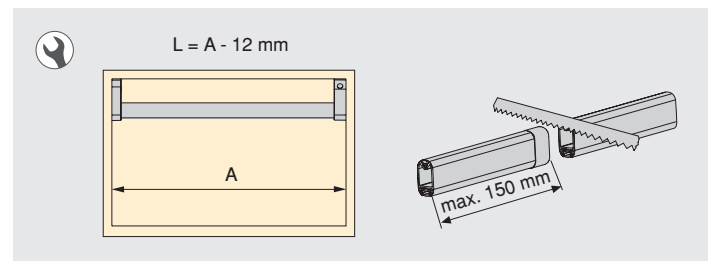

- Soportes laterales incluidos. Los cod. 7002562 y 7003262 incluyen el soporte central Silk 2 cod. 6003125.
- No es necesario el desmontaje de la barra para sustituir las pilas.

- Suportes laterais incluidos. Os cod. 7002562 e 7003262 incluem o suporte central Silk 2 cod. 6003125.
- Não é necessário proceder à desmontagem do varão para substituir as pilhas.

YouTube

www.emuca.com