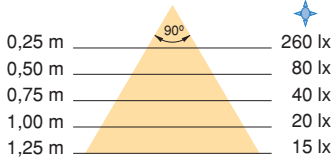

Possibilidade de personalizar medida.
 Possibilidade de personalizar a medida.

IP20 A AMP 1,5m 90° LED 12V DC 6W 7080920, 15W 7001420, 30W 7001320, 50W 5008420, 72W 5008520 SENSOR SWITCH

Diflex de superficie