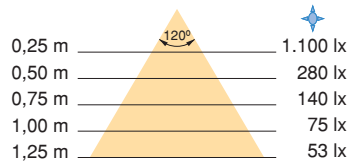

Sagitarus

Sagitarus

Lumen	WATT	Color / Cór	LEDs	Cod.	
200 lm	5 W	6.000 K	30	51457 11	3

Aluminio y plástico / Alumínio e plástico