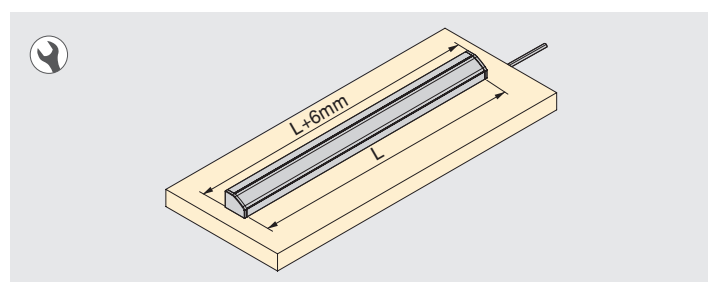

Perfil inclinado para superficie

L	Cod.	Color	Box
4 m	51462	62	48 m

Aluminio / Aluminio

Accesorio para perfil inclinado

Acessório para perfil inclinado

Cod.	Color	Box
51463	21	50

Plástico / Plástico

FORO TÉCNICO
 FORUM TÉCNICO