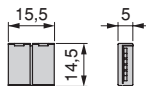

Accesorio de unión Proflex RGB

Acessório de união Proflex RGB

Cod.	
50209	20

Plástico / Plástico