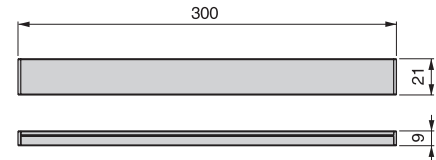

Plástico / Plástico

LONGITUDINALES

LONGITUDINAIS

Lyra

Lyra

Lumen	WATT	Color / Cór	LEDs	Cod.	
270 lm	3 W	6.000 K	9	70846 62	10

Aluminio y plástico / Alumínio e plástico

IP20 | A+ | max. 30W | 120° | LED | 12V DC |
 6W 7080920 | 15W 7001420 | 30W 7001320 | 50W 5008420 | 72W 5008520 |
 SENSOR LYRA MOTION SWITCH 7084862 | 7084762 |
 SENSOR 240V AC SWITCH DOOR MOTION METAL 7001520 | 7001720 | 7001820 | 7001920 |
 DIMMER 5053125 | SWITCH 5007125 | MOTION 5007025