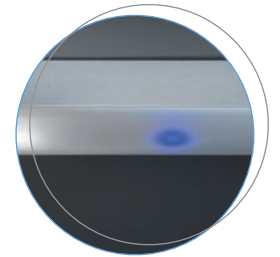

Sensor touch Proflex - Rolflex - Xflex

Sensor touch Proflex - Rolflex - Xflex

Sensor	WATT	Input	Output	Cod.	
	Max. 30 W	12V DC	12V DC	59141	20
	Max. 30 W	12V DC	12V DC	50087	20

Varios / Vários