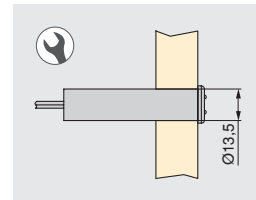

YouTube

MOTION. Twelfy (movimiento)

MOTION. Twelfy (movimiento)

WATT	Input	Output	Cod.		
max. 40 W	12V DC	12V DC	50070	25	6

Plástico / Plástico