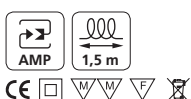

Plugy

Plugy

Input	Output	Cod.		
12V DC	5V DC	50090	25	6

Plástico / Plástico

	Input	Output
	30 W Cod. 7001320	12V DC (2,50A) 5V DC - 2,10A MAX. (1 x 2,10A) (2 x 1,05A)
	15 W Cod. 7001420	12V DC (1,25A) 5V DC - 1,05A MAX. (1 x 1,05A) (2 x 0,52A)