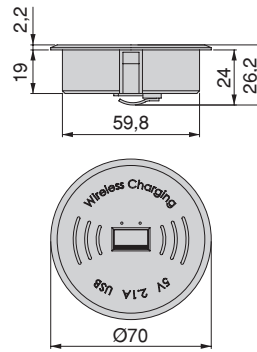

- Permite la carga de dispositivos electrónicos mediante conexión USB o mediante tecnología inalámbrica Qi (V1.1) que permite la carga sin cables de cualquier dispositivo compatible con este protocolo.
- Permite a carga de dispositivos electrónicos mediante conexão USB ou através da tecnologia sem fios Qi (V1.1) que permite a carga sem cabos de qualquer dispositivo compatível com este protocolo.