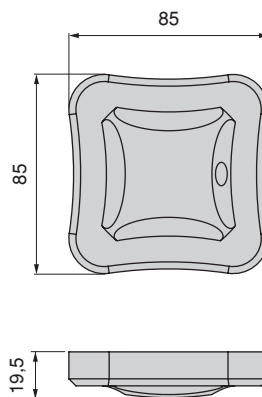

Plástico / Plástico

CE 

Vela

Vela

Lumen	WATT	Color / Côr	LEDs	Cod.	
56 lm	0,42 W	 6.500 K	8	50065 25	10

Plástico / Plástico

CE 

BARRAS DE ARMARIO