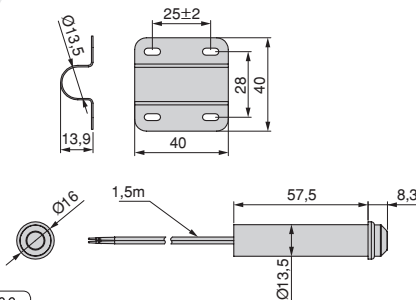

SWITCH / DIMMER. Micron (interruptor)

SWITCH / DIMMER. Micron (interruptor)

WATT	Input	Output	Cod.		
max. 24 W	12V DC	12V DC	50531	25	6

Plástico / Plástico

YouTube

SWITCH. Twelfy (interruptor)

SWITCH. Twelfy (interruptor)

WATT	Input	Output	Cod.		
max. 40 W	12V DC	12V DC	50071	25	6

Plástico / Plástico

YouTube

MOTION. Twelfy (movimiento)

MOTION. Twelfy (movimiento)

WATT	Input	Output	Cod.		
max. 40 W	12V DC	12V DC	50070	25	6

Plástico / Plástico

YouTube