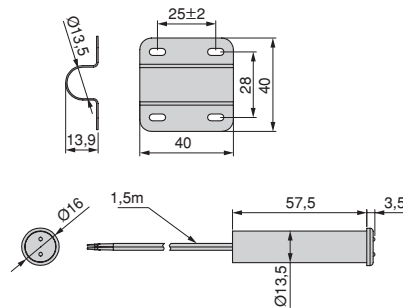

SWITCH. Twelfy (interruptor)

WATT	Input	Output	Cod.		
max. 40 W	12V DC	12V DC	50071	25	6

Plástico / Plástico

YouTube

MOTION. Twelfy (movimiento)

MOTION. Twelfy (movimiento)

WATT	Input	Output	Cod.		
max. 40 W	12V DC	12V DC	50070	25	6