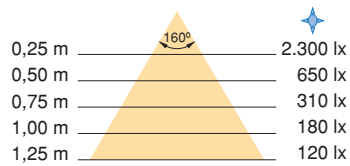

Androwave Switch

Androwave Switch

Lumen	WATT	Color / Cór	LEDs	Cod.		
400 lm	6 W	6.000 K	40	50507	25	5

Plástico / Plástico

IP20 | A+ | AMP | 1,5m | 160° | LED | 12V DC | SENSOR SWITCH
CE | W | W | F | X