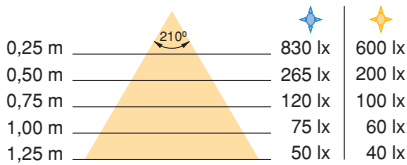

Persei

Persei

A	Lumen	WATT	Color / Côr	LEDs	Cod.	
395	225 lm	2,7 W	6.000 K	27	50520	62 6
595	305 lm	4,2 W	6.000 K	42	50521	62 6
395	211 lm	2,7 W	3.000 K	27	50524	62 6
595	286 lm	4,2 W	3.000 K	42	50525	62 6

Aluminio y plástico / Alumínio e plástico

6 W	7080920
15 W	7001420
30 W	7001320
50 W	5008420
72 W	5008520