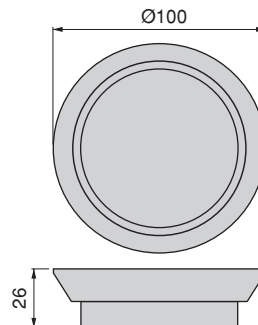

SWITCH	7001520
DOOR	7001720
MOTION	7001820
METAL	7001920