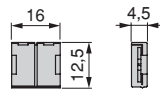

Accesorio de unión tiras 8 mm

Acessório de união fitas 8 mm

Cod.		
70155	20	10

Plástico / Plástico