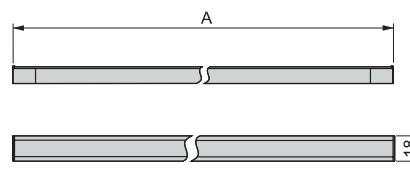

IP20   A   AMP   1,5m   90°   LED   12V DC   6W 7080920, 15W 7001420, 30W 7001320, 50W 5008420, 72W 5008520   SENSOR SWITCH