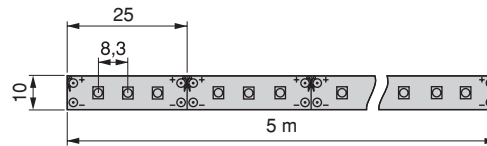

Rolflex 144W alta luminosidad

Rolflex 144W luminosidade intensa

Lumen	WATT	Color / Cór	LEDs	Cod.	
2.700 lm / m	144 W	4.500 K	120 LEDs / m	50094	20

Plástico / Plástico

PUERTAS Y
COMPLEMENTOS
PORTAS E
COMPLEMENTOS

7

www.emuca.com