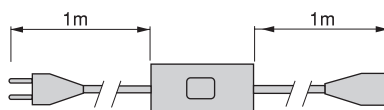

Cable distribuidor AMP 12V

Cabo distribuidor AMP 12V

CE 

Cod.  

70657 15 10

Plástico / Plástico

Cable con interruptor de mano 240V

Cabo com interruptor mão 240V