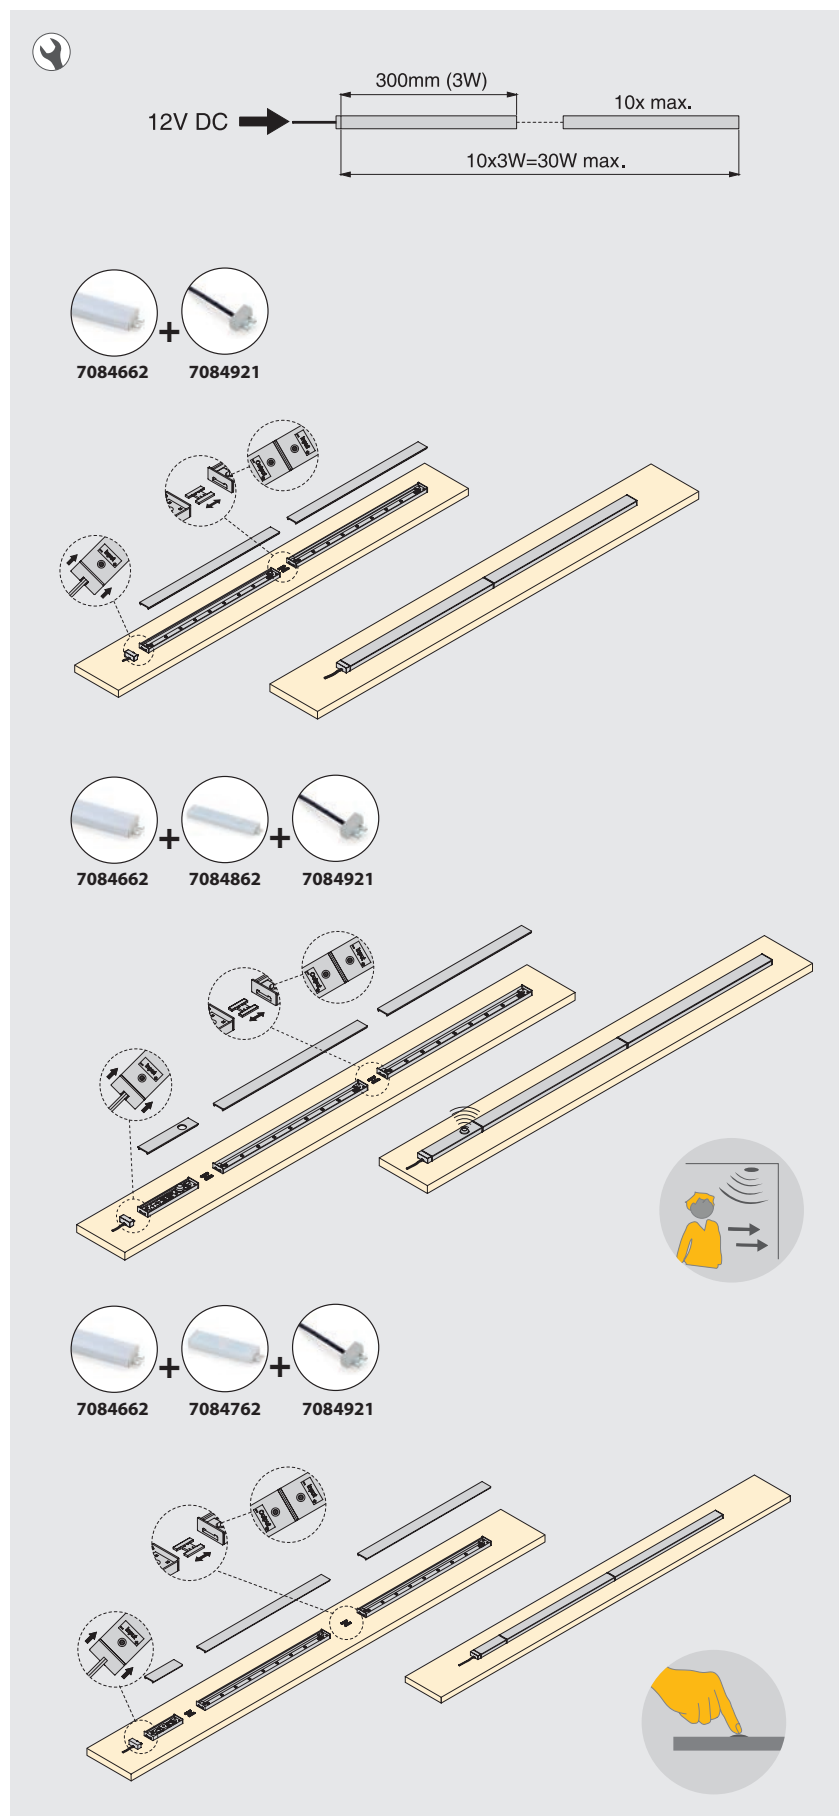

Cygnus

Cygnus

A	L	Lumen	WATT	Color / Côr	LEDs	Cod.		
195	187	145 lm	2,4 W	6.000 K	9	50510	62	6
395	387	305 lm	4,3 W	6.000 K	21	50511	62	6
195	187	136 lm	2,4 W	3.000 K	9	50514	62	6
395	387	286 lm	4,3 W	3.000 K	21	50515	62	6

Aluminio y plástico / Alumínio e plástico