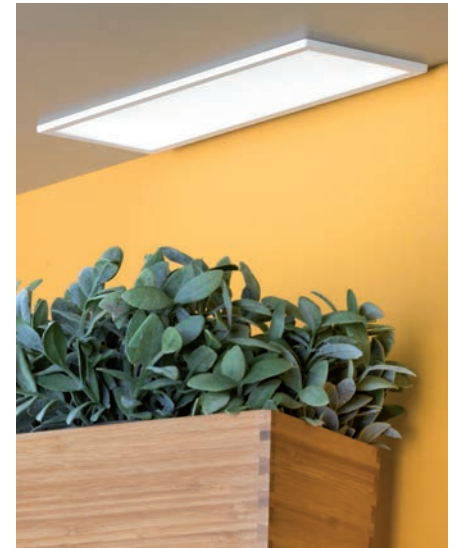

PANELES

PAINÉIS

Andromeda

Andromeda

Lumen	WATT	Color / Cór	LEDs	Cod.		
400 lm	5 W	6.000 K	54	59151	15	5

Aluminio y plástico / Alumínio e plástico

IP20 | A+ | AMP | 1,5m | 90° | LED | 12V DC |
6 W 7080920 | 15 W 7001420 | 30 W 7001320 | 50 W 5008420 | 72 W 5008520 |
SWITCH DOOR 7001520 | MOTION METAL 7001820 |
DIMMER 5053125 | SWITCH 5007125 | MOTION 5007025 |
SENSOR 240V AC | SENSOR 12V DC

Andromet

Andromet

Lumen	WATT	Color / Cór	LEDs	Cod.		
330 lm	6 W	6.000 K	24	50505	51	5

Acero y plástico / Aço e plástico