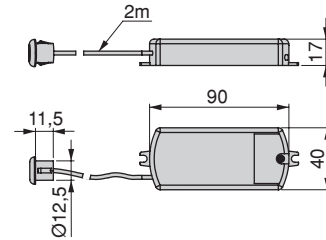

SENSORES

SENSORES

SWITCH. Red Eye 1 (interruptor)

SWITCH. Red Eye 1 (interruptor)

WATT	Input	Output	Cod.		
max. 250 W	100-240V AC 50-60Hz	100-240V AC 50-60Hz	70015	20	10

Plástico / Plástico

DOOR. Red Eye 3 (proximidad)

DOOR. Red Eye 3 (proximidade)

WATT	Input	Output	Cod.		
max. 250 W	100-240V AC 50-60Hz	100-240V AC 50-60Hz	70017	20	10

Plástico / Plástico