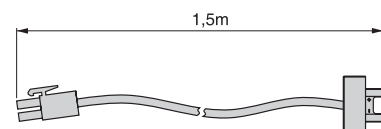

AMP | 1,5m

Cod.		
70849 21	62	10

Plástico / Plástico