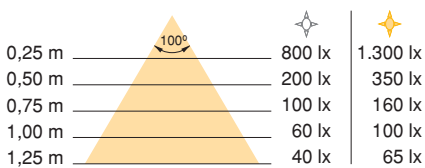

IP20 | A+ | AMP | 1,5m | 100° | LED | Ø60mm | 12V DC | SENSOR 240V AC | SWITCH 7001520
DOOR 7001720
MOTION 7001820
METAL 7001920 | DIMMER 5053125
SWITCH 5007125
MOTION 5007025