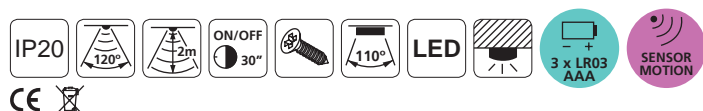

Phoenix

Phoenix

Lumen	WATT	Color / Côr	LEDs	Cod.		
30 lm	0,6 W	7.000 K	6	50041	25	4

Plástico / Plástico