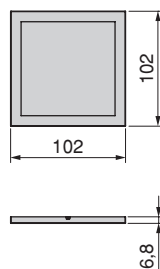

IP20 | A | AMP | 1,5m | 120° | LED | 12V DC |
6 W 7080920 | 15 W 7001420 | 30 W 7001320 | 50 W 5008420 | 72 W 5008520 |
SWITCH DOOR 7001520 | MOTION METAL 7001820 |
DIMMER 5053125 | SWITCH 5007125 | MOTION 5007025 |
SENSOR 240V AC | SENSOR 12V DC