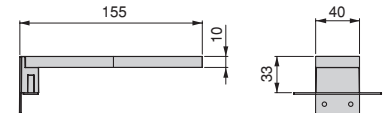

Sagitarus

Sagitarus

Lumen	WATT	Color / Cór	LEDs	Cod.	
200 lm	5 W	6.000 K	30	51457 11	3

Aluminio y plástico / Alumínio e plástico