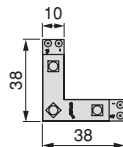

Unión "L" Proflex 72W

União "L" Proflex 72W

Lumen	WATT	Color / Côr	LEDs	Cod.		
48 lm	0,72 W	7.000 K	3	50637	15	10
45 lm	0,72 W	3.800 K	3	50638	15	10

Plástico / Plástico

IP65 | A++ | 120° | LED | 3 LEDs