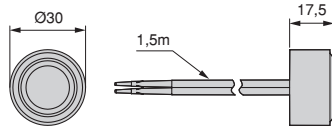

YouTube

www.emuca.com

SWITCH / DIMMER. Micron (interruptor)

SWITCH / DIMMER. Micron (interruptor)

WATT	Input	Output	Cod.		
max. 24 W	12V DC	12V DC	50531	25	6

Plástico / Plástico

YouTube

SWITCH. Twelfy (interruptor)