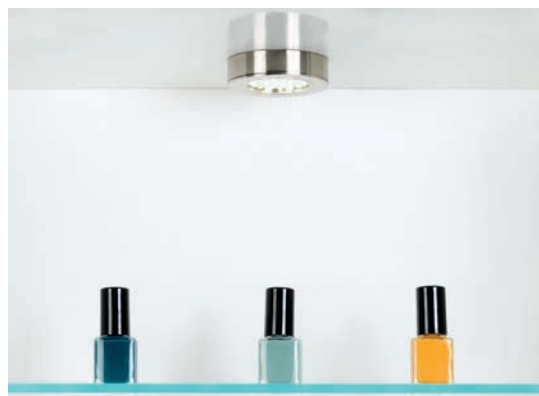

- Utilizar con las lámparas de empotrar: Crux y Crux-in.
- Utilizar com lâmpadas e leds de embutir do modelo: Crux e Crux-in.