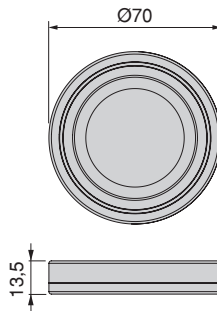

Volans

Volans

Lumen	WATT	Color / Côr	LEDs	Cod.	
250 lm	4 W	4.000 K	1	50532	62

Aluminio y plástico / Alumínio e plástico

IP20 | A+ | AMP | 1,5m | 170° | LED | ~AC 230V 50Hz | SENSOR 240V AC
SWITCH 7001520
DOOR 7001720
MOTION 7001820
METAL 7001920

Orion

Orion

Lumen	WATT	Color / Côr	LEDs	Cod.	
210 lm	3 W	5.000 K	1	70841	62
320 lm	5 W	5.000 K	1	50082	62
300 lm	5 W	3.000 K	1	50083	62

Aluminio y plástico / Alumínio e plástico