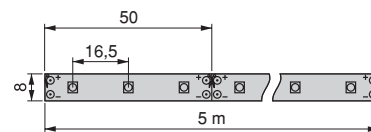

Rolflex 48W

Rolflex 48W

Lumen	WATT	Color / Cór	LEDs	Cod.		
570 lm / m	48 W	7.000 K	120 LEDs / m	50035	20	2
535 lm / m	48 W	3.500 K	120 LEDs / m	50036	20	2

Plástico / Plástico

6 W	7080920		MOTION	5915020		SWITCH	7001520		DIMMER	5053125
15 W	7001420		SWITCH	5914120		DOOR	7001720		SWITCH	5007125
30 W	7001320		DIMMER	5008720		MOTION	7001820		MOTION	5007025
50 W	5008420					MOTION	7001920			
72 W	5008520					METAL				

Xflex 24W

Xflex 24W

Lumen	WATT	Color / Cór	LEDs	Cod.		
300 lm / m	24 W	7.000 K	60 LEDs / m	50093	20	2

Plástico / Plástico

6 W	7080920		MOTION	5915020		SWITCH	7001520		DIMMER	5053125
15 W	7001420		SWITCH	5914120		DOOR	7001720		SWITCH	5007125
30 W	7001320		DIMMER	5008720		MOTION	7001820		MOTION	5007025
50 W	5008420					MOTION	7001920			
72 W	5008520					METAL