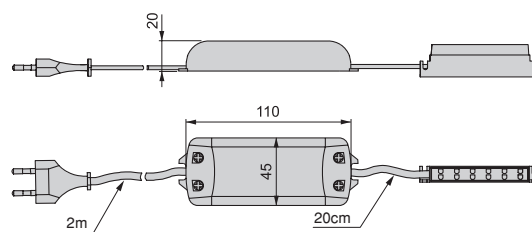

Convertidor LED de intensidad constante

Transformador LED de intensidad constante

WATT	Input	Output	Cod.	
12 W	220-240V AC - 50-60Hz	350 mA	50018 <u>20</u>	10

Plástico / Plástico