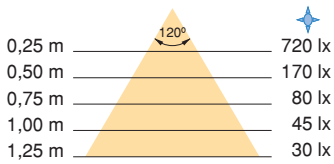

Neptune

Neptune

Lumen	WATT	Color / Côr	LEDs	Cod.	
190 lm	1,6 W	6.000 K	19	70004 25	20

Plástico / Plástico

IP20 | A++ | AMP | 1,5m | LED | 120° | 12V DC |
6 W 7080920 | 15 W 7001420 | 30 W 7001320 | 50 W 5008420 | 72 W 5008520 |
SWITCH 7001520 | DOOR 7001720 | MOTION 7001820 | METAL 7001920 |
DIMMER 5053125 | SWITCH 5007125 | MOTION 5007025 |
SENSOR 240V AC | SENSOR 12V DC