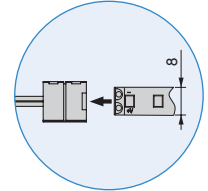

Cable tiras 8 mm

Cabo fitas 8 mm