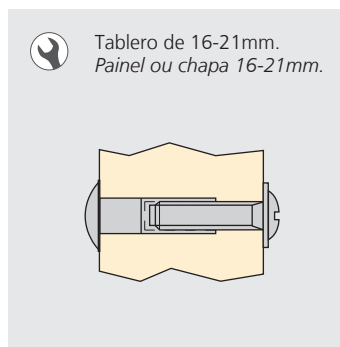

Tuerca embellecedora y tornillo

Porca embelezadora e parafuso

Cod.		
70060	11	10

Acero / Aço

Tablero de 16-21mm.
Painel ou chapa 16-21mm.

• Tuerca cromada con tornillo M4 para colocar en la anilla del sensor Red Eye 5.

• Porca cromada com parafuso M4 para colocar na anilha do sensor Red Eye 5.