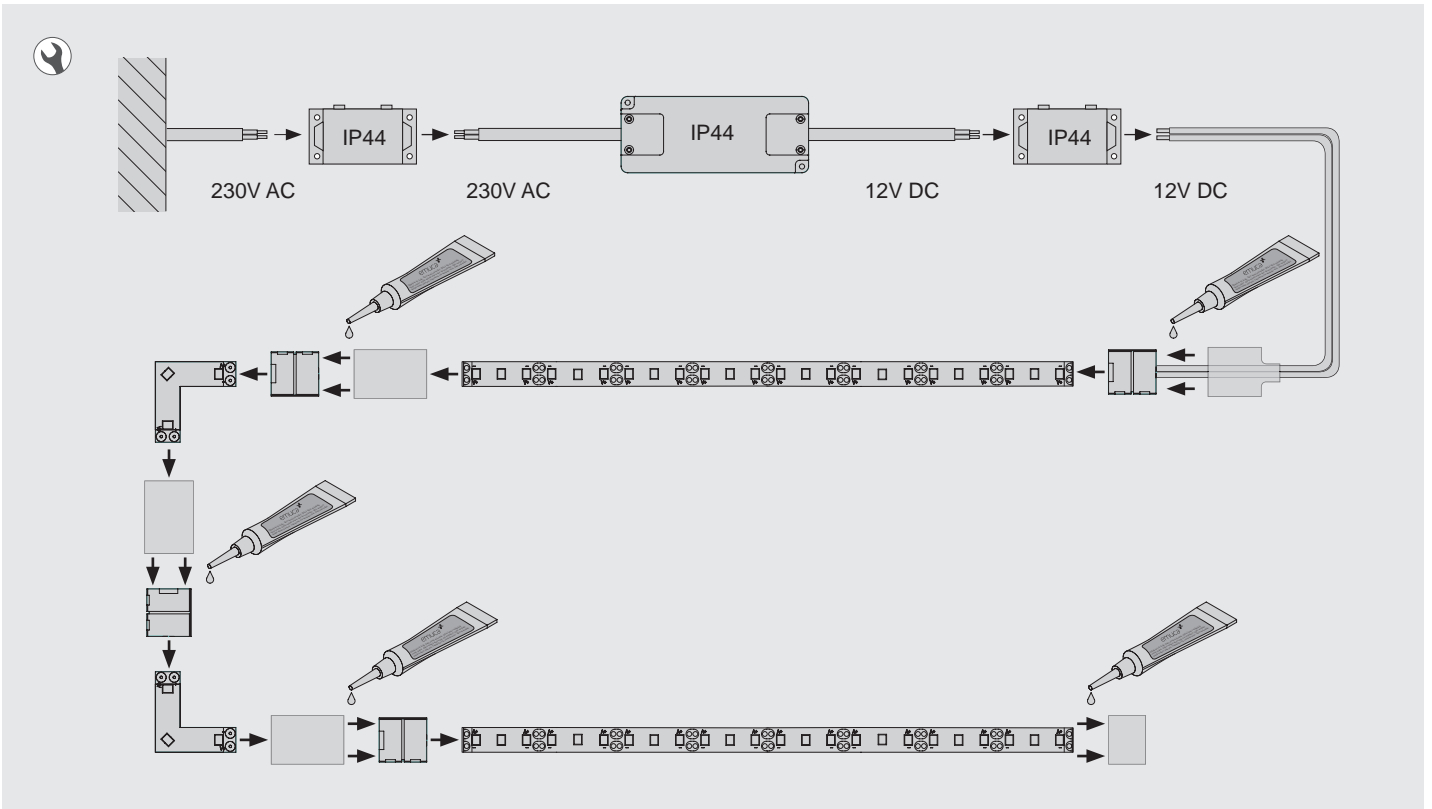

Kit de silicona IP44 Proflex

Kit de silicone IP44 Proflex

Cod.

50174	20	10

Plástico / Plástico

YouTube

www.emuca.com