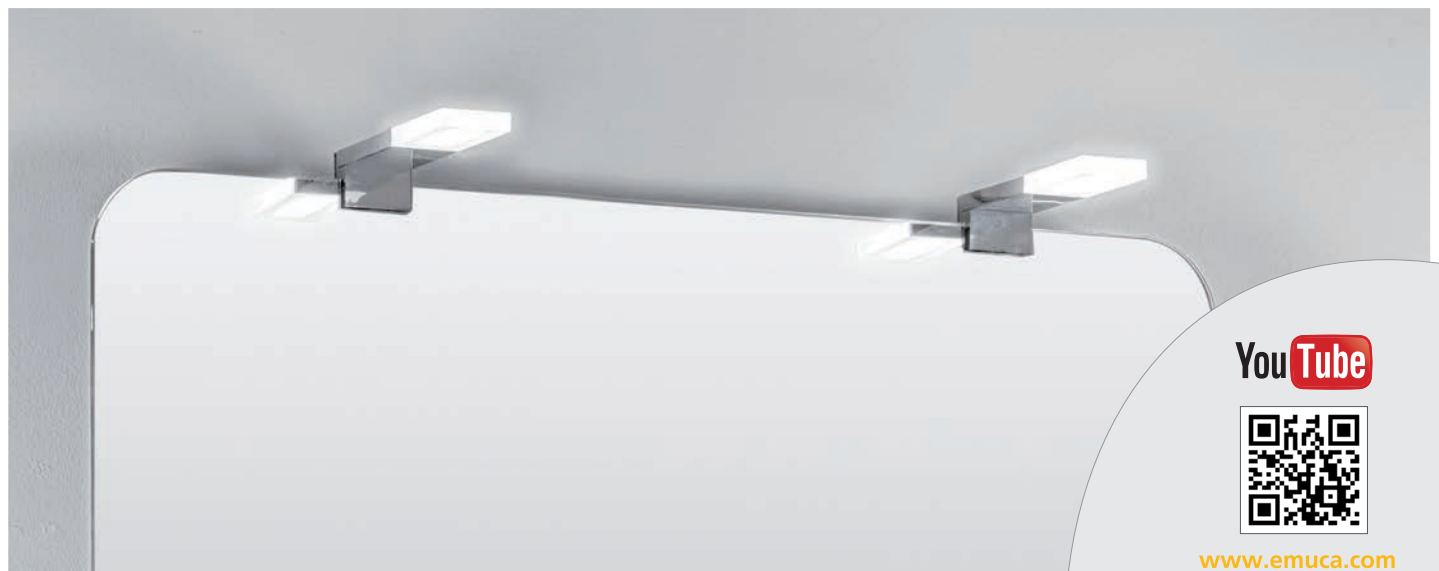

Lumen	WATT	Color / Cór	LEDs	Cod. 	
200 lm	5 W	 6.000 K	30	51457 11	3

Aluminio y plástico / Alumínio e plástico

SWITCH 7001520
 DOOR 7001720
 MOTION 7001820
 METAL 7001920

CE    

YouTube

www.emuca.com

CONVERTIDORES