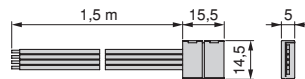

Cable Proflex RGB

Cabo Proflex RGB

Cod.	
50206	20

Plástico / Plástico