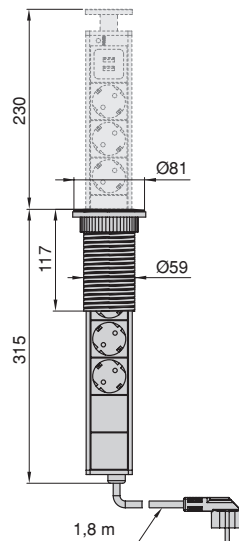

Vertikal EU

Vertikal EU

Cod.		
50099	25	1
Plástico / Plástico