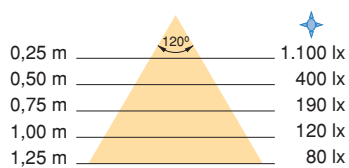

SWITCH 7001520
DOOR 7001720
MOTION 7001820
METAL 7001920