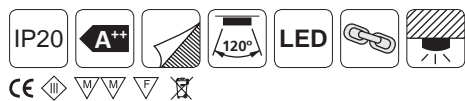

Cable tiras 8 mm

Cabo fitas 8 mm