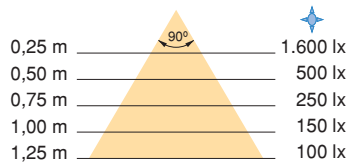

PANELES

PAINÉIS

Andromeda

Andromeda

Lumen	WATT	Color / Cór	LEDs	Cod.		
400 lm	5 W	6.000 K	54	59151	15	5

Aluminio y plástico / Alumínio e plástico

IP20 | A+ | AMP | 1,5m | 90° | LED | 12V DC |
6 W 7080920 | 15 W 7001420 | 30 W 7001320 | 50 W 5008420 | 72 W 5008520 |
SWITCH DOOR 7001520 | MOTION METAL 7001820 |
DIMMER 5053125 | SWITCH 5007125 | MOTION 5007025 |
SENSOR 240V AC | SENSOR 12V DC

Andromet

Andromet

Lumen	WATT	Color / Cór	LEDs	Cod.		
330 lm	6 W	6.000 K	24	50505	51	5

Acero y plástico / Aço e plástico