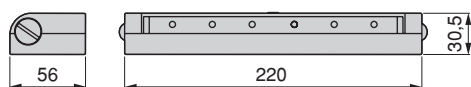

Phoenix

Phoenix

Lumen	WATT	Color / Côr	LEDs	Cod.		
30 lm	0,6 W	7.000 K	6	50041	25	4

Plástico / Plástico