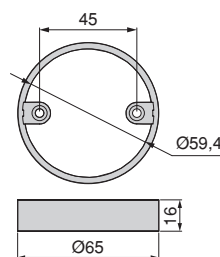

Crux-in

Crux-in

Lumen	WATT	Color / Côr	LEDs	Cod.	
110 lm	1,8 W	6.000 K	24	59152 25 51	6
104 lm	1,8 W	4.500 K	24	59153 - 51	6

Plástico / Plástico

Soporte Crux

Soporte Crux

Cod.	
59155 25 51	6

Plástico / Plástico

- Utilizar con las lámparas de empotrar: Crux y Crux-in.
- Utilizar com lâmpadas e leds de embutir do modelo: Crux e Crux-in.