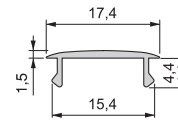

Perfil difusor

Perfil difusor

L	Cod.	15	24 m
2 m	51428	15	24 m
4 m	51431	15	48 m

Plástico / Plástico

Accesorio para empotrar

Acessório para embutir

Cod.	21	50
51432	21	50

Plástico / Plástico