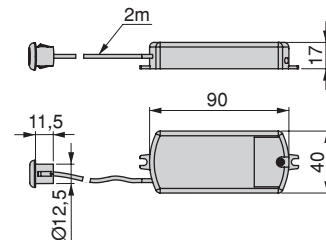

MOTION. Red Eye 4 (movimiento)

MOTION. Red Eye 4 (movimento)

WATT	Input	Output	Cod.		
max. 250 W	100-240V AC 50-60Hz	100-240V AC 50-60Hz	70018	20	10

Plástico / Plástico