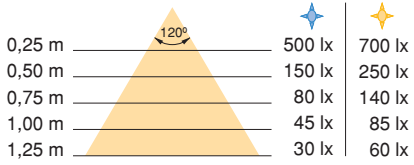

Proflex 48W

Proflex 48W