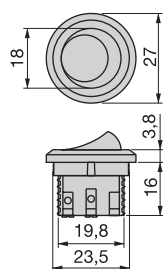

Cod.

96381	15	17	21	100

Plástico / Plástico