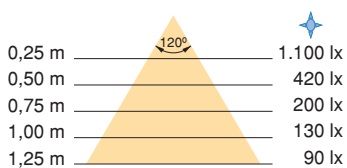

SWITCH 7001520
DOOR 7001720
MOTION 7001820
METAL 7001920