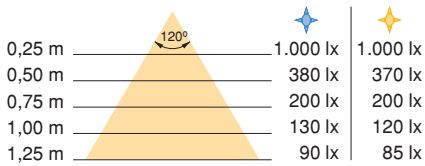

IP65 | A | 120° | max. 5 m | LED | 3 LEDs | 12V DC | 6W 7080920 | 15W 7001420 | 30W 7001320 | 50W 5008420 | 72W 5008520 |
SENSOR PROFLEX | MOTION SWITCH 5915020 | SWITCH 5914120 | DIMMER 5008720 |
SENSOR 240V AC | SWITCH DOOR 7001520 | MOTION METAL 7001820 |
DIMMER 5053125 | SWITCH 5007125 | MOTION 5007025

Unión "L" Proflex 72W

União "L" Proflex 72W

Lumen	WATT	Color / Côr	LEDs	Cod.		
48 lm	0,72 W	7.000 K	3	50637	15	10
45 lm	0,72 W	3.800 K	3	50638	15	10

Plástico / Plástico

IP65 | A++ | 120° | LED | 3 LEDs