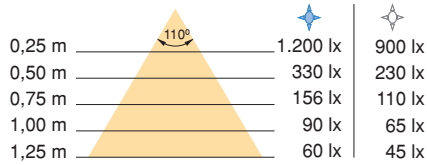

Urane

Urane

Lumen	WATT	Color / Cór	LEDs	Cod.		
180 lm	1,8 W	6.000 K	9	50024	61	6
170 lm	1,8 W	4.000 K	9	50025	61	6

Aluminio y plástico / Alumínio e plástico

IP20 | A++ | AMP | 1,5m | 110° | LED | 12V DC |
6W 7080920 | 15W 7001420 | 30W 7001320 | 50W 5008420 | 72W 5008520 |
SWITCH DOOR 7001520 | DOOR 7001720 | MOTION 7001820 | METAL 7001920 |
DIMMER 5053125 | SWITCH 5007125 | MOTION 5007025 |
SENSOR 240V AC | SENSOR 12V DC

Hidra

Hidra

Lumen	WATT	Color / Cór	LEDs	Cod.		
130 lm	2 W	6.000 K	24	50506	25	6

Aluminio y plástico / Alumínio e plástico