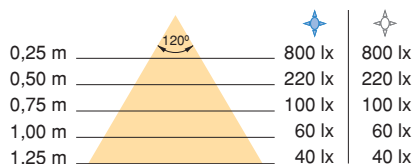

Crux-in

Crux-in

Lumen	WATT	Color / Côr	LEDs	Cod.	
110 lm	1,8 W	6.000 K	24	59152 25 51	6
104 lm	1,8 W	4.500 K	24	59153 - 51	6

Plástico / Plástico

Soporte Crux

Soporte Crux

Cod.	
59155 25 51	6

Plástico / Plástico