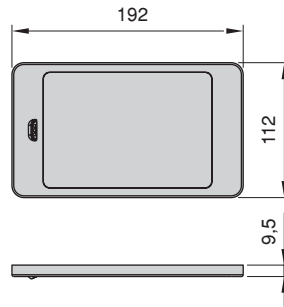

Androwave Switch

Androwave Switch

Lumen	WATT	Color / Cór	LEDs	Cod.		
400 lm	6 W	6.000 K	40	50507	25	5

Plástico / Plástico

IP20 | A+ | AMP | 1,5m | 160° | LED | 12V DC | SENSOR SWITCH
CE | W | W | F | X