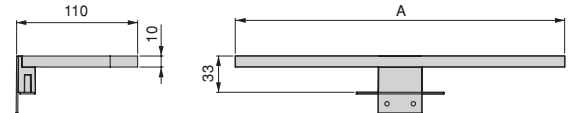

BAÑO

BANHO

Aquarius

Aquarius

A	Lumen	WATT	Color / Côr	LEDs	Cod.	
300	320 lm	7 W	6.000 K	60	51453 11	5
450	320 lm	7 W	6.000 K	60	51454 11	5

Aluminio y plástico / Alumínio e plástico

SWITCH 7001520
DOOR 7001720
MOTION 7001820
METAL 7001920

Aquarius

Aquarius

Lumen	WATT	Color / Côr	LEDs	Cod.	
650 lm	14 W	6.000 K	120	51456 11	5

Aluminio y plástico / Alumínio e plástico