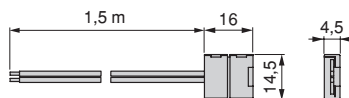

Cable tiras 10 mm

Cabo fitas 10 mm

Cod.		
50639	20	10

Plástico / Plástico

AMP | 1,5m