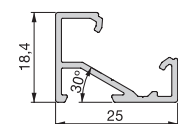

Perfil inclinado para superficie

Perfil inclinado para superficie

L	Cod.	Color	Box
4 m	51462	62	48 m

Aluminio / Aluminio