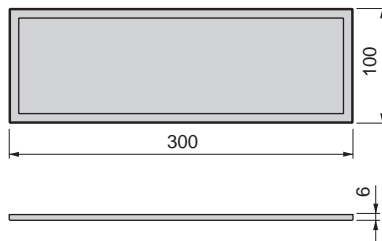

PANELES

PAINÉIS

Andromeda

Andromeda

Lumen	WATT	Color / Cór	LEDs	Cod.		
400 lm	5 W	6.000 K	54	59151	15	5

Aluminio y plástico / Alumínio e plástico

IP20 | A+ | AMP | 1,5m | 90° | LED | 12V DC |
6 W 7080920 | 15 W 7001420 | 30 W 7001320 | 50 W 5008420 | 72 W 5008520 |
SWITCH DOOR 7001520 | MOTION METAL 7001820 |
DIMMER 5053125 | SWITCH 5007125 | MOTION 5007025 |
SENSOR 240V AC | SENSOR 12V DC

Andromet

Andromet

Lumen	WATT	Color / Cór	LEDs	Cod.		
330 lm	6 W	6.000 K	24	50505	51	5

Acero y plástico / Aço e plástico