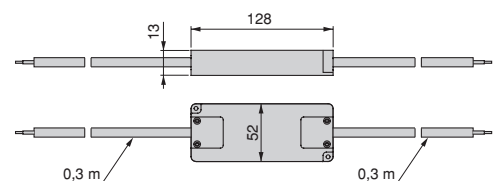

- Apenas válido para apliques de tecnologia LED de tensão constante.