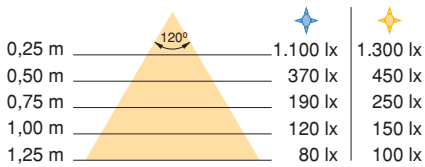

Lumen	WATT	Color / Cór	LEDs	Cod.		
570 lm / m	48 W	7.000 K	120 LEDs / m	50035	20	2
535 lm / m	48 W	3.500 K	120 LEDs / m	50036	20	2

Plástico / Plástico

6 W	7080920		MOTION	5915020		SWITCH	7001520		DIMMER	5053125
15 W	7001420		SWITCH	5914120		DOOR	7001720		SWITCH	5007125
30 W	7001320		DIMMER	5008720		MOTION	7001820		MOTION	5007025
50 W	5008420					MOTION	7001920			
72 W	5008520					METAL				