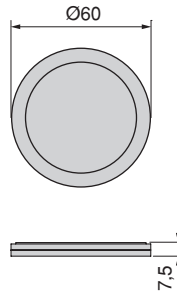

Urane

Urane

Lumen	WATT	Color / Cór	LEDs	Cod.		
180 lm	1,8 W	6.000 K	9	50024	61	6
170 lm	1,8 W	4.000 K	9	50025	61	6

Aluminio y plástico / Alumínio e plástico

IP20 | A++ | AMP | 1,5m | 110° | LED | 12V DC |
6W 7080920 | 15W 7001420 | 30W 7001320 | 50W 5008420 | 72W 5008520 |
SWITCH DOOR 7001520 | DOOR 7001720 | MOTION 7001820 | METAL 7001920 |
DIMMER 5053125 | SWITCH 5007125 | MOTION 5007025 |
SENSOR 240V AC | SENSOR 12V DC

Hidra

Hidra

Lumen	WATT	Color / Cór	LEDs	Cod.		
130 lm	2 W	6.000 K	24	50506	25	6

Aluminio y plástico / Alumínio e plástico