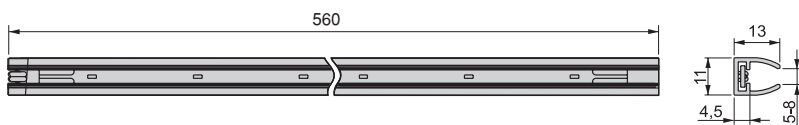

Luxel

Luxel

Lumen	WATT	Color / Côr	LEDs	Cod.	
21 lm	1,2 W	7.000 K	18	50033	21 4

Plástico / Plástico

6 W	7080920
15 W	7001420
30 W	7001320
50 W	5008420
72 W	5008520

SWITCH	7001520
DOOR	7001720
MOTION	7001820
METAL	7001920

DIMMER	5053125
SWITCH	5007125
MOTION	5007025