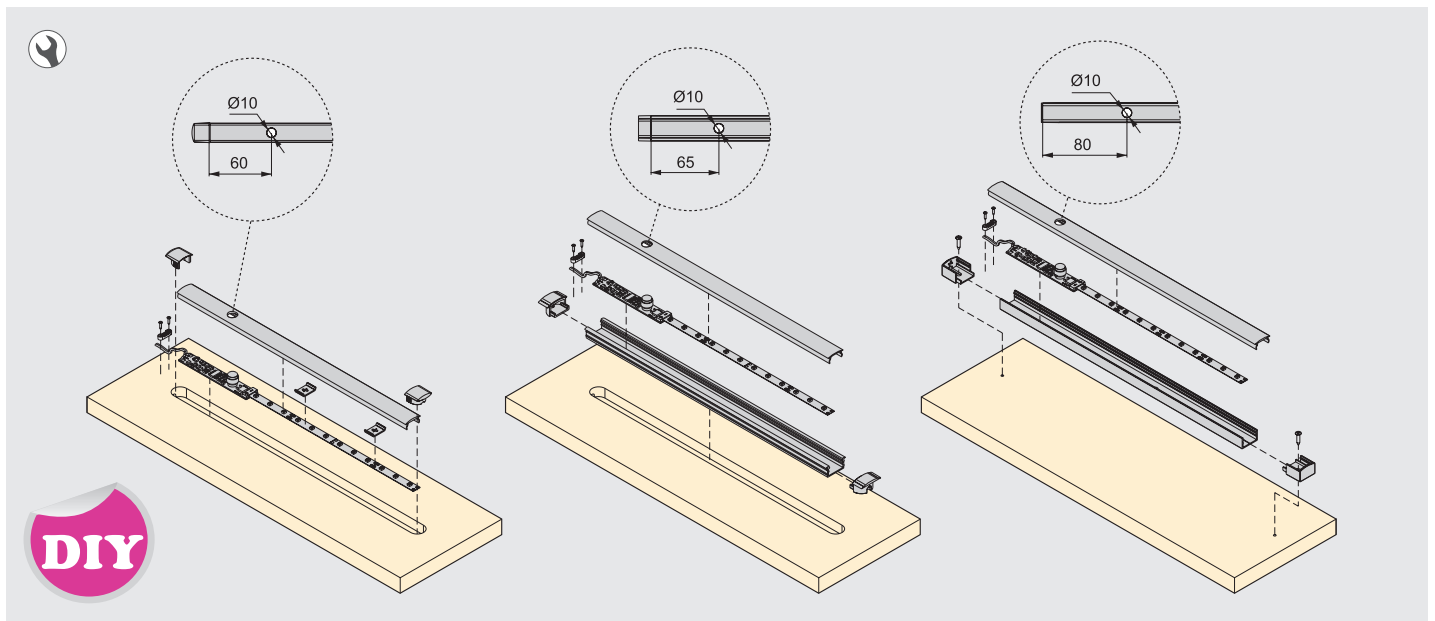

SENSOR MOTION

6 W 7080920
15 W 7001420
30 W 7001320
50 W 5008420
72 W 5008520

CE, W, W, F, X

PROFLEX 72W
PROFLEX 48W

ROLFLEX 144W
ROLFLEX 48W
XFLEX 24W