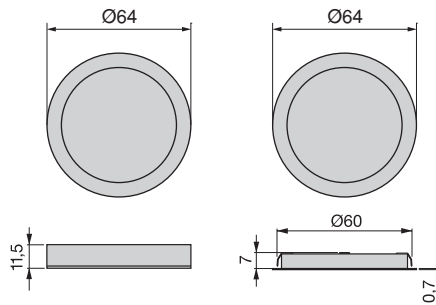

IP20 | A+ | AMP | 1,5m | 100° | LED | Ø60mm | 12V DC | SENSOR 240V AC | SWITCH 7001520
DOOR 7001720
MOTION 7001820
METAL 7001920 | DIMMER 5053125
SWITCH 5007125
MOTION 5007025