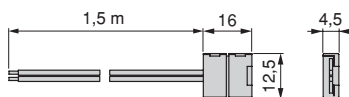

Cod.		
70154	17	10

Plástico / Plástico