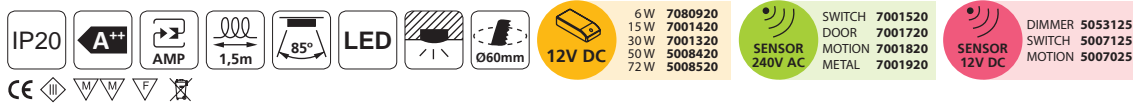

PUNTUALES

FOCOS

Crux

Crux

Lumen	WATT	Color / Côr	LEDs	Cod.				
120 lm	1,8 W	6.000 K	24	59145	-	25	51	6
113 lm	1,8 W	4.500 K	24	59146	10	25	51	6

Plástico / Plástico

Distance (m)	Beam Angle (°)	1.800 lx	1.800 lx
0,25 m	85°	1.800 lx	1.800 lx
0,50 m		450 lx	450 lx
0,75 m		220 lx	220 lx
1,00 m		130 lx	130 lx
1,25 m		90 lx	90 lx