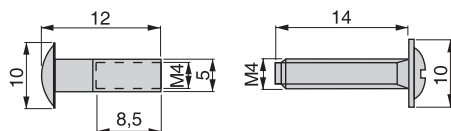

Tablero de 16-21mm.
Painel ou chapa 16-21mm.

• Tuerca cromada con tornillo M4 para colocar en la anilla del sensor Red Eye 5.

• Porca cromada com parafuso M4 para colocar na anilha do sensor Red Eye 5.