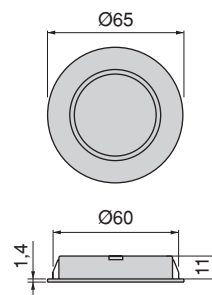

PUNTUALES

FOCOS

Crux

Crux

Lumen	WATT	Color / Côr	LEDs	Cod.				
120 lm	1,8 W	6.000 K	24	59145	-	25	51	6
113 lm	1,8 W	4.500 K	24	59146	10	25	51	6

Plástico / Plástico

Distance (m)	Beam Angle (°)	1.800 lx	1.800 lx
0,25 m	85°	1.800 lx	1.800 lx
0,50 m		450 lx	450 lx
0,75 m		220 lx	220 lx
1,00 m		130 lx	130 lx
1,25 m		90 lx	90 lx