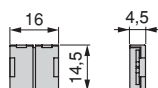

Accesorio de unión tiras 10 mm

Acessório de união fitas 10 mm

Cod.		
50640	20	10

Plástico / Plástico