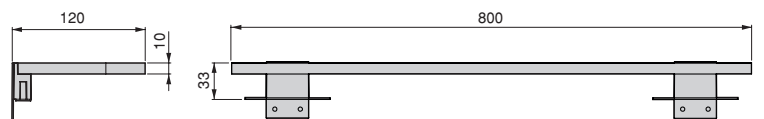

SWITCH 7001520
DOOR 7001720
MOTION 7001820
METAL 7001920