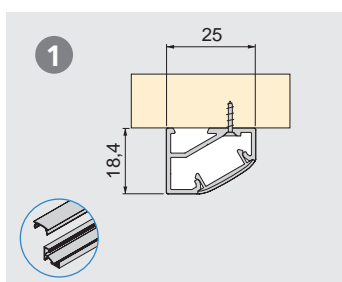

Perfil inclinado para superficie

L	Cod.	Color	Box
4 m	51462	62	48 m

Aluminio / Aluminio

Accesorio para perfil inclinado

Acessório para perfil inclinado

Cod.	Color	Box
51463	21	50

Plástico / Plástico

FORO TÉCNICO
 FORUM TÉCNICO