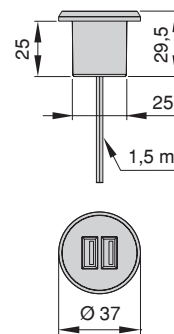

Plugy

Plugy

Input	Output	Cod.		
12V DC	5V DC	50090	25	6

Plástico / Plástico