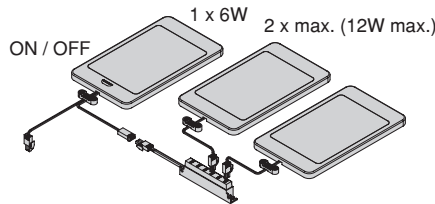

Androwave Switch

Androwave Switch

Lumen	WATT	Color / Cór	LEDs	Cod.		
400 lm	6 W	6.000 K	40	50507	25	5

Plástico / Plástico

IP20 | A+ | AMP | 1,5m | 160° | LED | 12V DC | SENSOR SWITCH
CE | W | W | F | X