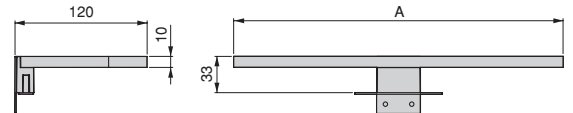

Sagitarium

Sagitarium

A	Lumen	WATT	Color / Côr	LEDs	Cod.	
300	340 lm	7 W	6.000 K	60	51458 11	5
450	340 lm	7 W	6.000 K	60	51459 11	5

Aluminio y plástico / Alumínio e plástico

SWITCH 7001520
DOOR 7001720
MOTION 7001820
METAL 7001920

Sagitarium

Sagitarium

Lumen	WATT	Color / Côr	LEDs	Cod.	
650 lm	14 W	6.000 K	120	51461 11	5

Aluminio y plástico / Alumínio e plástico