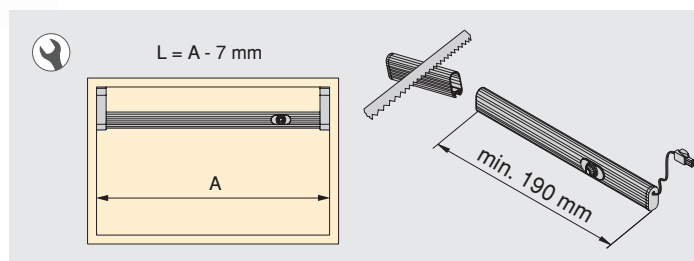

Aluminio y plástico / Alumínio e plástico

- Incluye un convertidor LED de 4,8W.
- Inclui um transformador LED de 4,8W.

Rainbow

Rainbow

	A	L		Lumen	WATT	Color / Côr	LEDs	Cod.	
	558	546	408-558	25 lm	0,35 W	6.000 K	5	70021 62	1
	708	696	558-708	25 lm	0,35 W	6.000 K	5	70022 62	1
	858	846	708-858	50 lm	0,7 W	6.000 K	10	70023 62	1
	1.008	996	858-1.008	50 lm	0,7 W	6.000 K	10	70024 62	1
	1.158	1.146	1.008-1.158	75 lm	1 W	6.000 K	15	70025 62	1
	558	546	408-558	25 lm	0,35 W	6.000 K	5	70028 62	1
	708	696	558-708	25 lm	0,35 W	6.000 K	5	70029 62	1
	858	846	708-858	50 lm	0,7 W	6.000 K	10	70030 62	1
	1.008	996	858-1.008	50 lm	0,7 W	6.000 K	10	70031 62	1
	1.158	1.146	1.008-1.158	75 lm	1 W	6.000 K	15	70032 62	1