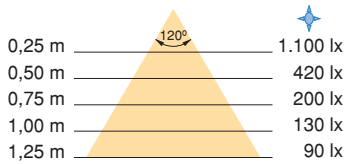

Sagitarium

Sagitarium

A	Lumen	WATT	Color / Côr	LEDs	Cod.	
300	340 lm	7 W	6.000 K	60	51458 11	5
450	340 lm	7 W	6.000 K	60	51459 11	5

Aluminio y plástico / Alumínio e plástico

SWITCH 7001520
DOOR 7001720
MOTION 7001820
METAL 7001920

Sagitarium

Sagitarium

Lumen	WATT	Color / Côr	LEDs	Cod.	
650 lm	14 W	6.000 K	120	51461 11	5

Aluminio y plástico / Alumínio e plástico