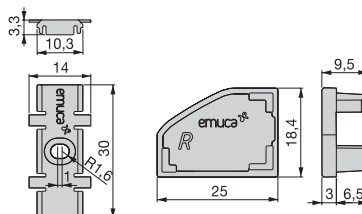

Perfil inclinado para superficie

L	Cod.	Color	Box
4 m	51462	62	48 m

Aluminio / Aluminio

Accesorio para perfil inclinado

Acessório para perfil inclinado

Cod.	Color	Box
51463	21	50

Plástico / Plástico

FORO TÉCNICO
 FORUM TÉCNICO