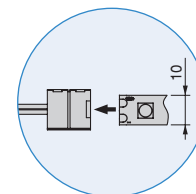

Cable tiras 10 mm

Cabo fitas 10 mm

Cod.		
50639	20	10

Plástico / Plástico

AMP | 1,5m