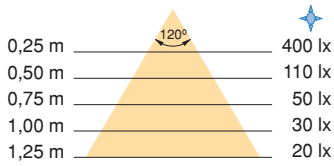

Ursa

Ursa

Lumen	WATT	Color / Côr	LEDs	Cod.	
42 lm	0,42 W	7.000 K	6	50064 25	10

Plástico / Plástico

CE

Vela

Vela

Lumen	WATT	Color / Côr	LEDs	Cod.	
56 lm	0,42 W	6.500 K	8	50065 25	10

Plástico / Plástico