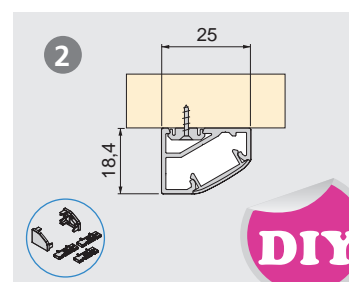

Perfil inclinado para superficie

L	Cod.	Color	Box
4 m	51462	62	48 m

Aluminio / Aluminio

Accesorio para perfil inclinado

Acessório para perfil inclinado

Cod.	Color	Box
51463	21	50

Plástico / Plástico

FORO TÉCNICO
 FORUM TÉCNICO