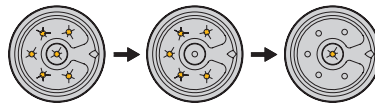

Ursa

Ursa

Lumen	WATT	Color / Côr	LEDs	Cod.	
42 lm	0,42 W	7.000 K	6	50064 25	10

Plástico / Plástico

CE

Vela

Vela

Lumen	WATT	Color / Côr	LEDs	Cod.	
56 lm	0,42 W	6.500 K	8	50065 25	10

Plástico / Plástico