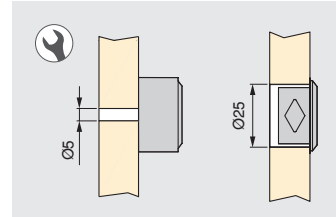

YouTube

www.emuca.com

SWITCH / DIMMER. Micron (interruptor)

SWITCH / DIMMER. Micron (interruptor)

WATT	Input	Output	Cod.		
max. 24 W	12V DC	12V DC	50531	25	6

Plástico / Plástico

YouTube

SWITCH. Twelfy (interruptor)