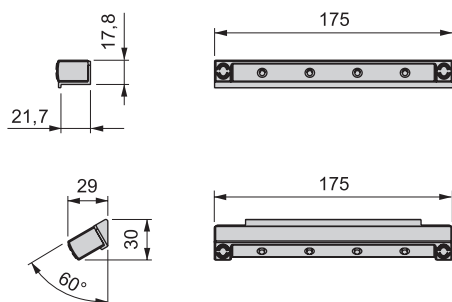

Drawled

Drawled

Lumen	WATT	Color / Côr	LEDs	Cod.		
28 lm	0,6 W	7.000 K	4	50063	25	5

Plástico / Plástico