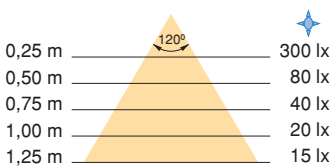

Plástico / Plástico

CE 

Vela

Vela

Lumen	WATT	Color / Côr	LEDs	Cod.	
56 lm	0,42 W	 6.500 K	8	50065 25	10

Plástico / Plástico

CE 

BARRAS DE ARMARIO