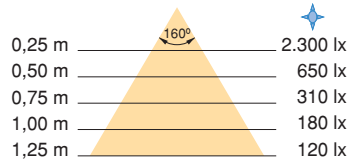

Androwave

Androwave

Lumen	WATT	Color / Cór	LEDs	Cod.		
400 lm	6 W	6.000 K	40	50508	25	5

Plástico / Plástico

IP20 | A+ | AMP | 1,5m | 160° | LED | 12V DC | SENSOR ANDROWAVE SWITCH 5050725 | SENSOR 240V AC SWITCH 7001520 DOOR 7001720 MOTION 7001820 METAL 7001920 | DIMMER 5053125 SWITCH 5007125 MOTION 5007025