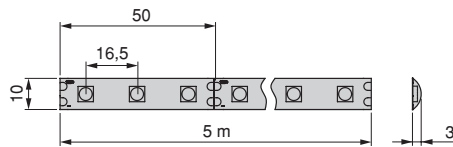

IP65 | A | 120° | max. 5 m | LED | 3 LEDs | 12V DC | 6W 7080920 | 15W 7001420 | 30W 7001320 | 50W 5008420 | 72W 5008520 |
SENSOR PROFLEX | MOTION SWITCH 5915020 | SWITCH 5914120 | DIMMER 5008720 |
SENSOR 240V AC | SWITCH DOOR 7001520 | MOTION METAL 7001820 |
DIMMER 5053125 | SWITCH 5007125 | MOTION 5007025

Unión "L" Proflex 72W

União "L" Proflex 72W

Lumen	WATT	Color / Côr	LEDs	Cod.		
48 lm	0,72 W	7.000 K	3	50637	15	10
45 lm	0,72 W	3.800 K	3	50638	15	10

Plástico / Plástico

IP65 | A++ | 120° | LED | 3 LEDs