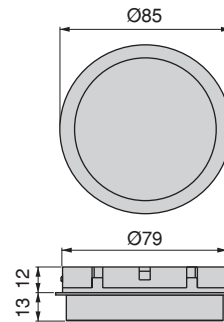

Sunled de empotrar

Sunled de embutir

Lumen	WATT	Color / Cór	LEDs	Cod.	
300 lm	3,8 W	6.500 K	15	51450	25

Plástico / Plástico

SWITCH	7001520
DOOR	7001720
MOTION	7001820
METAL	7001920

Sunled de superficie

Sunled de superficie

Lumen	WATT	Color / Cór	LEDs	Cod.	
300 lm	3,8 W	6.500 K	15	51451	25

Plástico / Plástico