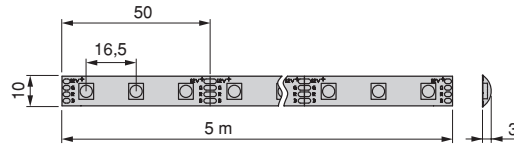

Proflex RGB 72W (multicolor)

Proflex RGB 72W (multicolor)

Lumen	WATT	Color / Cór	LEDs	Cod.	
960 lm / m	72 W		60 LEDs / m	50208	15

Plástico / Plástico