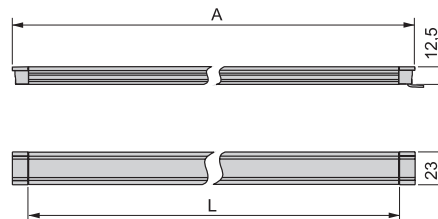

Diflex de empotrar

Diflex de embutir

A	L	Lumen	WATT	Color / Cór	LEDs	Cod.		
362	340	113 lm	2,7 W	6.000 K	30	51443	62	10
562	540	203 lm	4,6 W	6.000 K	54	51444	62	10

Aluminio y plástico / Alumínio e plástico

Possibilidade de personalizar medida.
Possibilidade de personalizar a medida.

IP20   A   AMP   1,5m   90°   LED   12V DC   6W 7080920, 15W 7001420, 30W 7001320, 50W 5008420, 72W 5008520   SENSOR SWITCH

Diflex de superficie

Diflex de superficie

A	Lumen	WATT	Color / Cór	LEDs	Cod.		
350	101 lm	2,4 W	6.000 K	27	51445	62	10
550	182 lm	4,3 W	6.000 K	54	51446	62	10

Aluminio y plástico / Alumínio e plástico

Possibilidade de personalizar medida.
Possibilidade de personalizar a medida.

IP20   A   AMP   1,5m   90°   LED   12V DC   6W 7080920, 15W 7001420, 30W 7001320, 50W 5008420, 72W 5008520   SENSOR SWITCH