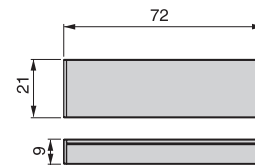

SENSOR SWITCH

WATT	Input	Output	Cod.	
Max. 30 W	12V DC	12V DC	70847 62	10

Aluminio y plástico / Alumínio e plástico