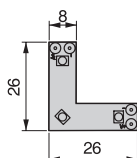

Lumen	WATT	Color / Cór	LEDs	Cod.	
12 lm	0,24 W	7.000 K	3	70151	20
11 lm	0,24 W	3.500 K	3	50037	20

Plástico / Plástico