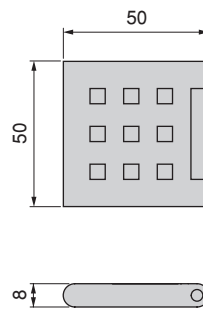

IP20   A++   AMP   1,5m   110°   LED   7/1V   12V DC
6W 7080920   15W 7001420   30W 7001320   50W 5008420   72W 5008520
SENSOR 240V AC   SWITCH DOOR 7001520   MOTION METAL 7001720   7001820   7001920
DIMMER 5053125   SWITCH 5007125   MOTION 5007025
CE   W/W   F/F   X