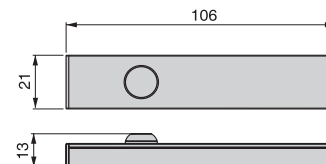

Sensor de movimiento Lyra

Sensor de movimento Lyra

SENSOR MOTION | 60° | 1.2m | ON/OFF 30"

WATT	Input	Output	Cod.	
Max. 30 W	12V DC	12V DC	70848 62	10

Aluminio y plástico / Alumínio e plástico

Sensor touch Lyra