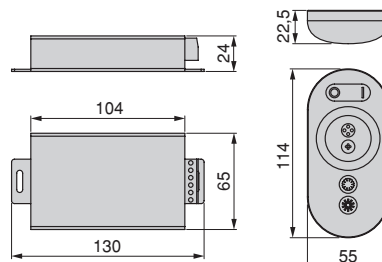

Controlador Proflex RGB

Controlador Proflex RGB

WATT	Cod.	
max. 144 W	50205	20

Plástico / Plástico