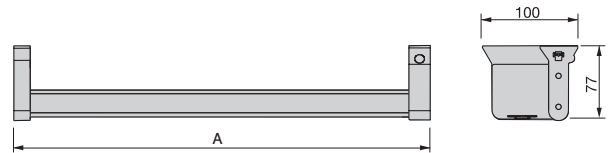

- Soportes laterales incluidos. Los cod. 7002562 y 7003262 incluyen el soporte central Silk 2 cod. 6003125.
- No es necesario el desmontaje de la barra para sustituir las pilas.

- Suportes laterais incluidos. Os cod. 7002562 e 7003262 incluem o suporte central Silk 2 cod. 6003125.
- Não é necessário proceder à desmontagem do varão para substituir as pilhas.

YouTube

www.emuca.com