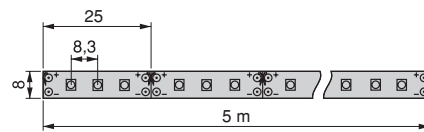

Rolflex 48W

Rolflex 48W

Lumen	WATT	Color / Cór	LEDs	Cod.		
570 lm / m	48 W	7.000 K	120 LEDs / m	50035	20	2
535 lm / m	48 W	3.500 K	120 LEDs / m	50036	20	2

Plástico / Plástico

6 W	7080920		MOTION	5915020		SWITCH	7001520		DIMMER	5053125
15 W	7001420		SWITCH	5914120		DOOR	7001720		SWITCH	5007125
30 W	7001320		DIMMER	5008720		MOTION	7001820		MOTION	5007025
50 W	5008420					MOTION	7001920			
72 W	5008520					METAL				

Xflex 24W

Xflex 24W

Lumen	WATT	Color / Cór	LEDs	Cod.		
300 lm / m	24 W	7.000 K	60 LEDs / m	50093	20	2

Plástico / Plástico

6 W	7080920		MOTION	5915020		SWITCH	7001520		DIMMER	5053125
15 W	7001420		SWITCH	5914120		DOOR	7001720		SWITCH	5007125
30 W	7001320		DIMMER	5008720		MOTION	7001820		MOTION	5007025
50 W	5008420					MOTION	7001920			
72 W	5008520					METAL