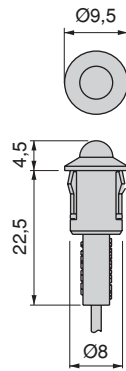

Spot

Spot

Lumen	WATT	Color / Cór	LEDs	Cod.		
8 lm	0,3 W	6.000 K	1	70156	11	10

Plástico / Plástico

IP20   A++   AMP   0,5m   15°   LED   7/1V   Ø8mm   12V DC
6W 7080920   15W 7001420   30W 7001320   50W 5008420   72W 5008520
SENSOR 240V AC   SWITCH DOOR 7001520   MOTION METAL 7001720   7001820   7001920
DIMMER 5053125   SWITCH 5007125   MOTION 5007025
CE   W/W   F/F   X

Nix

Nix

Lumen	WATT	Color / Cór	LEDs	Cod.		
180 lm	1,8 W	6.000 K	9	50026	25	6
170 lm	1,8 W	4.000 K	9	50027	25	6

Plástico / Plástico