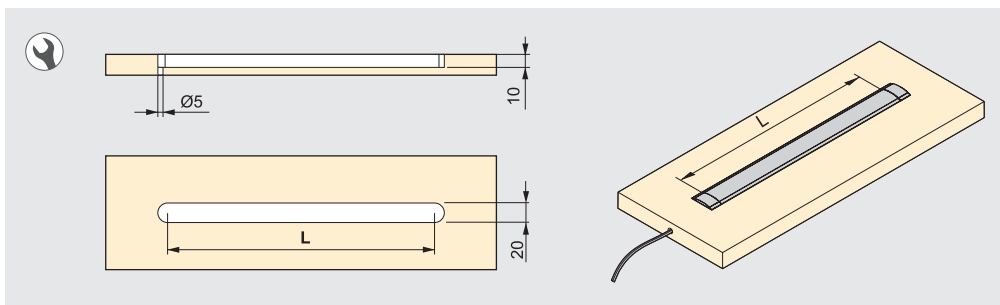

Possibilidade de personalizar medida.
 Possibilidade de personalizar a medida.

IP20 A AMP 1,5m 90° LED 12V DC 6W 7080920, 15W 7001420, 30W 7001320, 50W 5008420, 72W 5008520 SENSOR SWITCH

Diflex de superficie