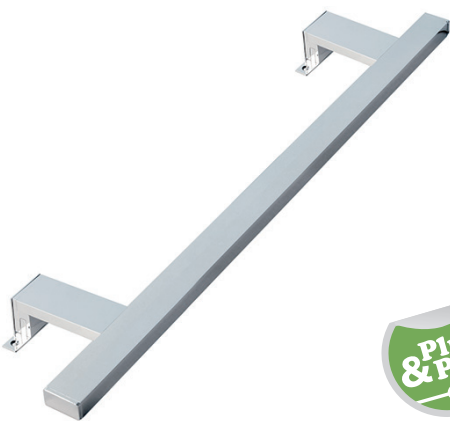

SWITCH 7001520
DOOR 7001720
MOTION 7001820
METAL 7001920