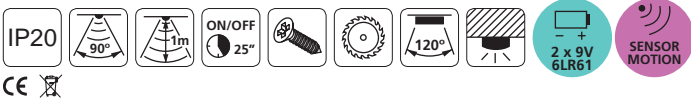

- Soportes laterales incluidos. Los cod. 7002562 y 7003262 incluyen el soporte central Silk 2 cod. 6003125.
- No es necesario el desmontaje de la barra para sustituir las pilas.

- Suportes laterais incluidos. Os cod. 7002562 e 7003262 incluem o suporte central Silk 2 cod. 6003125.
- Não é necessário proceder à desmontagem do varão para substituir as pilhas.

YouTube

www.emuca.com