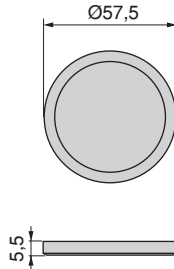

Neptune

Neptune

Lumen	WATT	Color / Côr	LEDs	Cod.	
190 lm	1,6 W	6.000 K	19	70004 25	20

Plástico / Plástico

IP20 | A++ | AMP | 1,5m | LED | 120° | 12V DC |
6 W 7080920 | 15 W 7001420 | 30 W 7001320 | 50 W 5008420 | 72 W 5008520 |
SWITCH 7001520 | DOOR 7001720 | MOTION 7001820 | METAL 7001920 |
DIMMER 5053125 | SWITCH 5007125 | MOTION 5007025 |
SENSOR 240V AC | SENSOR 12V DC