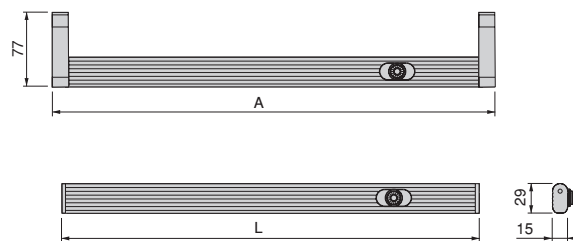

- Incluye un convertidor LED de 4,8W.
- Inclui um transformador LED de 4,8W.